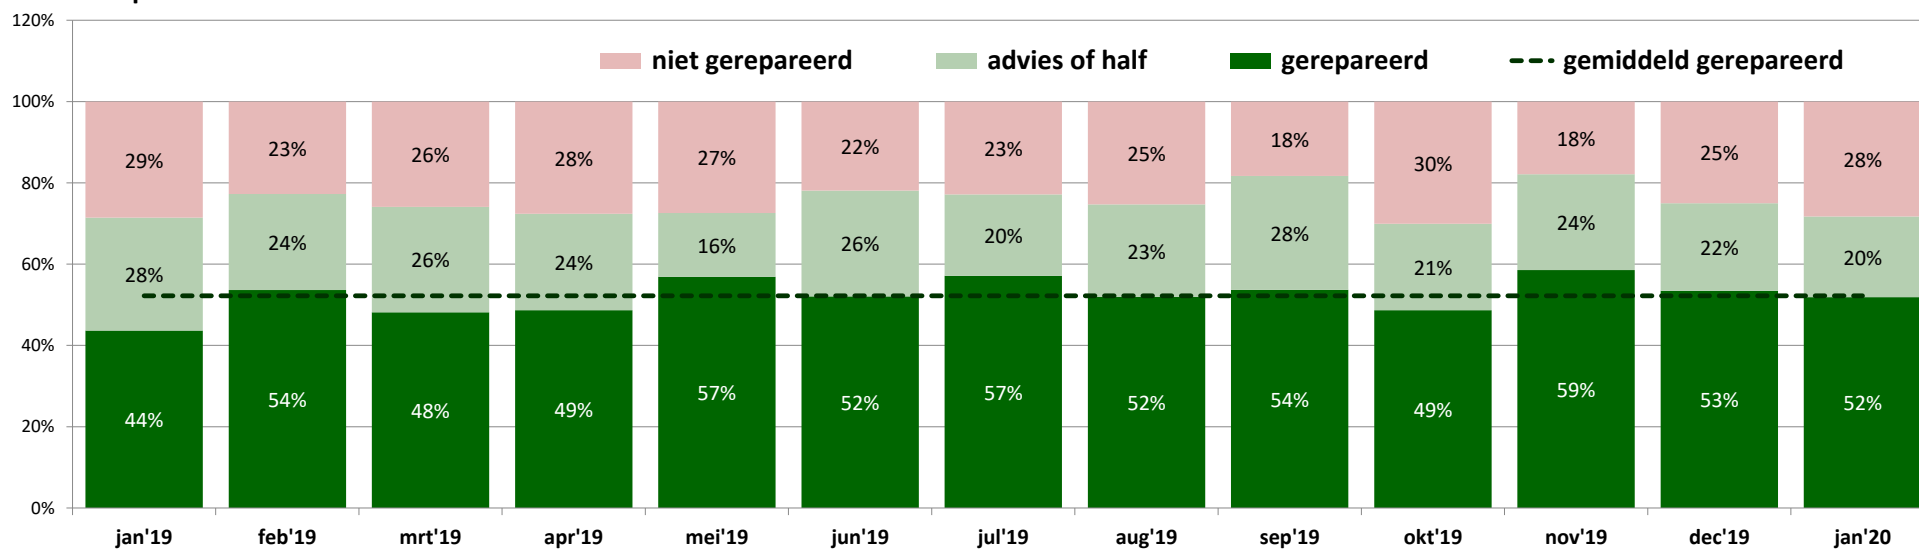

% reparaties