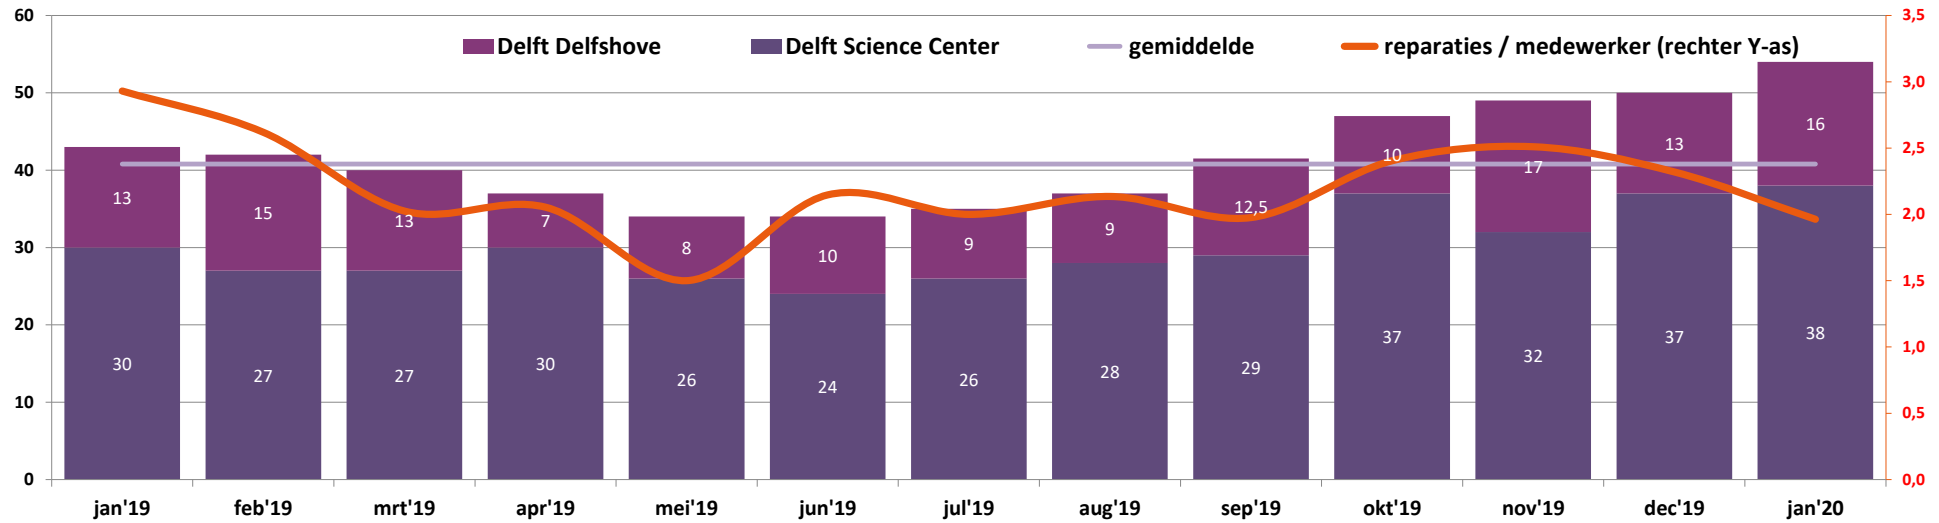

aantal medewerkers aanwezig