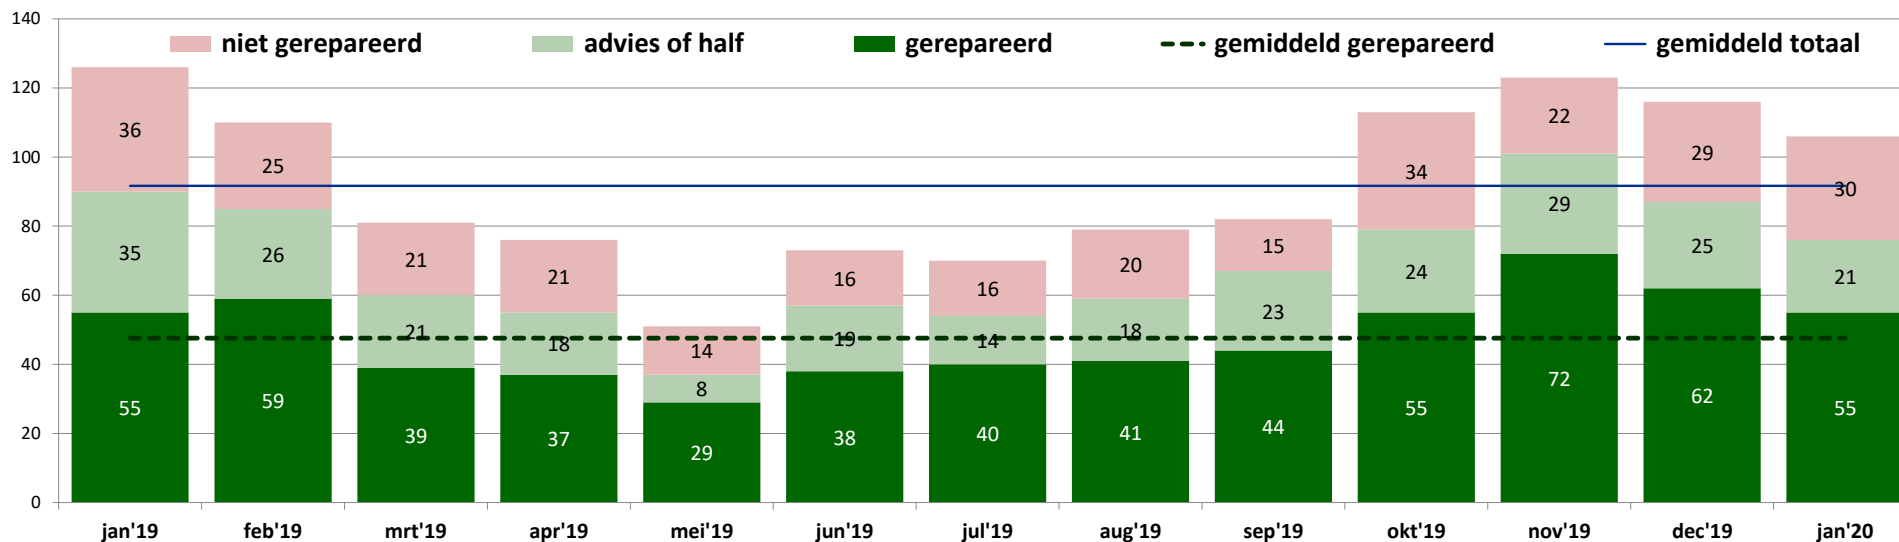

periode	januari t/m december 2019	gerepareerd		advies of half		niet gerepareerd		totaal
locaties	Delft Science Center	371	52%	178	25%	165	23%	714
	+ Delft Delfshove	200	52%	82	21%	104	27%	386
		571	52%	260	24%	269	24%	1.100

### aantallen reparaties